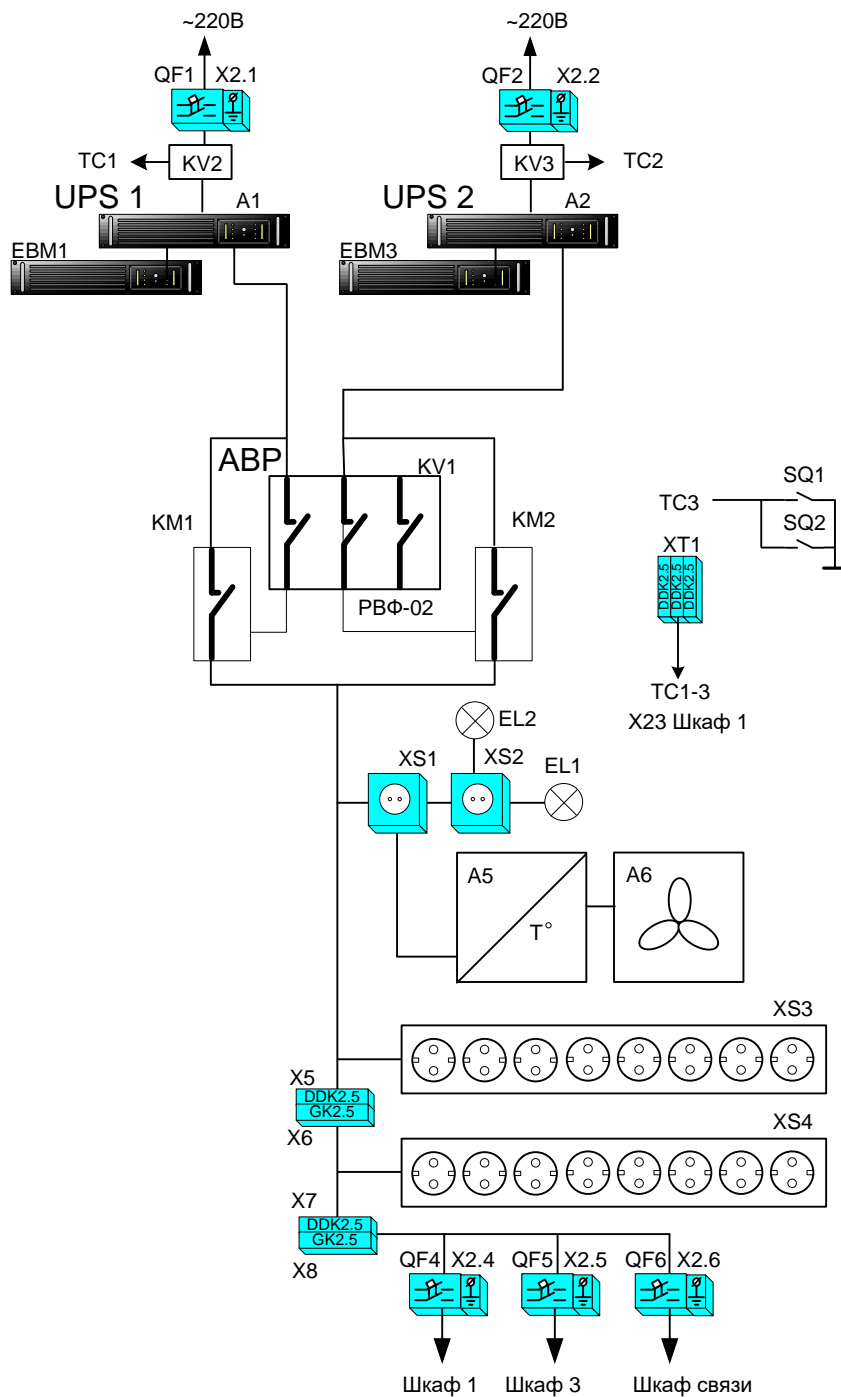

КР2788С81 Шкаф 1 2200(в)х800(ш)х600(гл) односторонний

КР2788С81 Шкаф 2 2200(в)х600(ш)х800(гп) 19"

КР2788С81 Шкаф 3 800(в)х600(ш)х210(гл) навесной