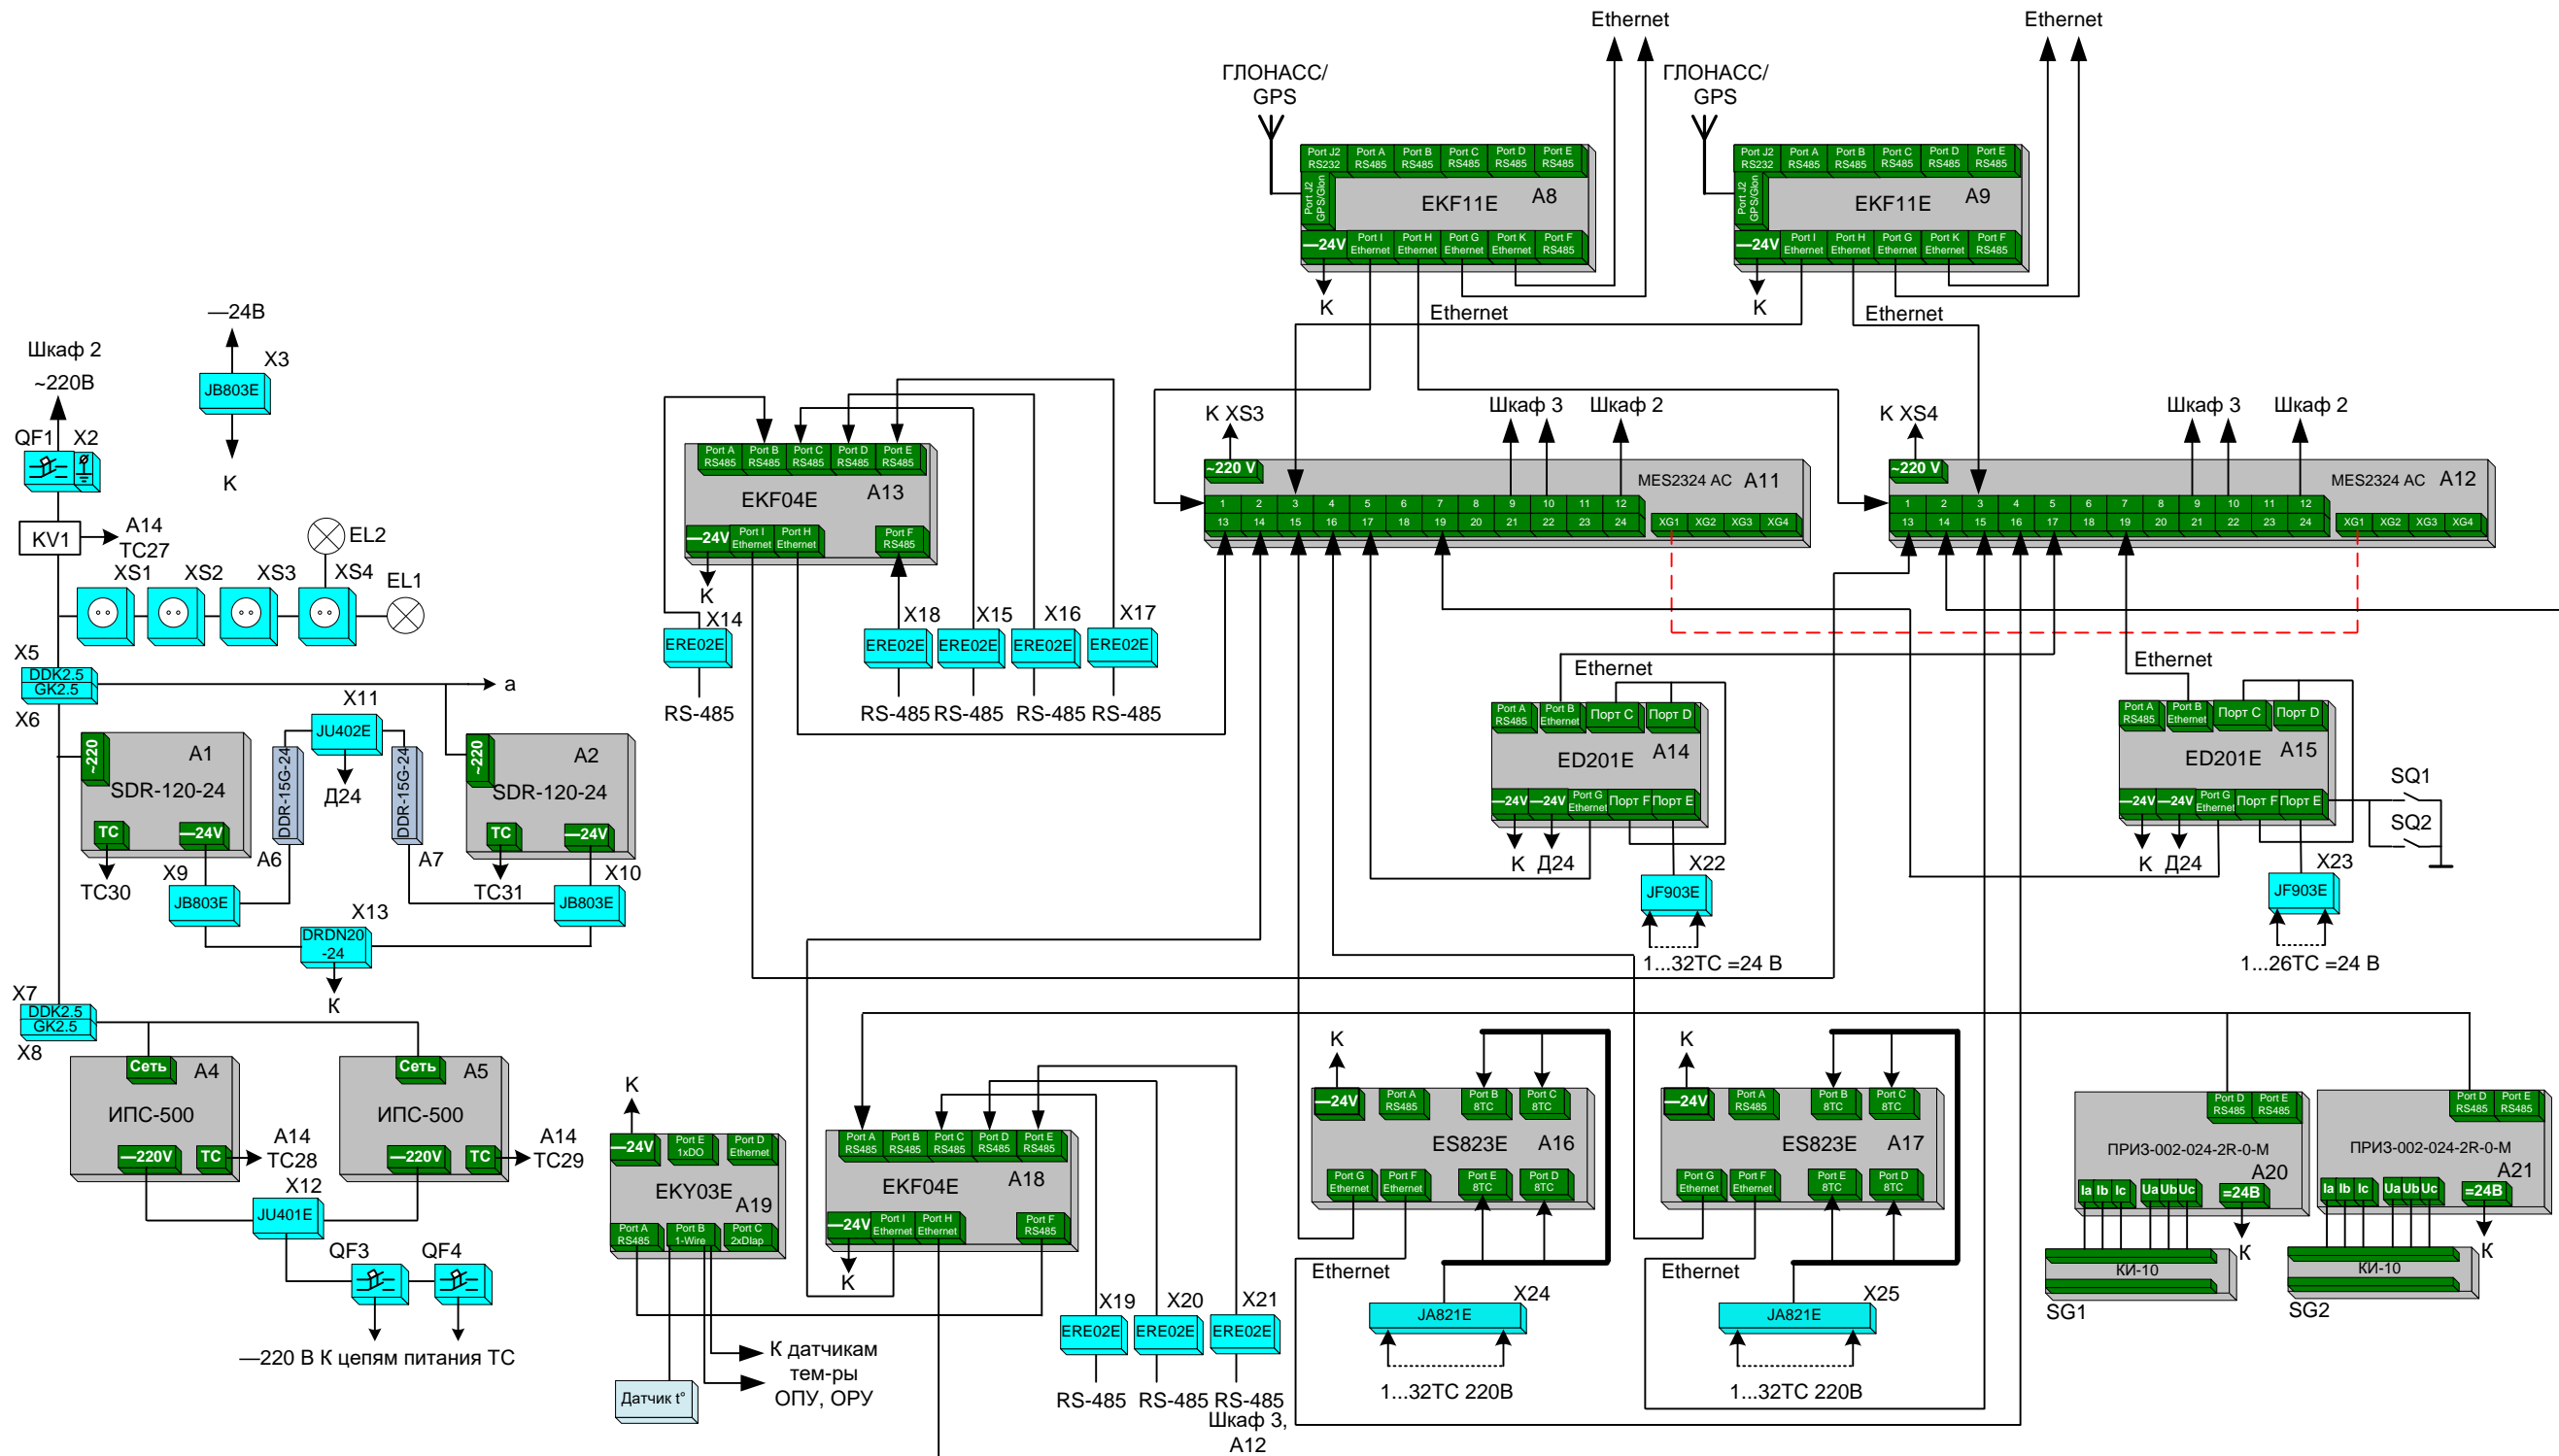

КР2788С81 Шкаф 1 2200(в)х800(ш)х600(гл) односторонний

КР2788С81 Шкаф 2 2200(в)х600(ш)х800(гп) 19"

КР2788С81 Шкаф 3 800(в)х600(ш)х210(гл) навесной